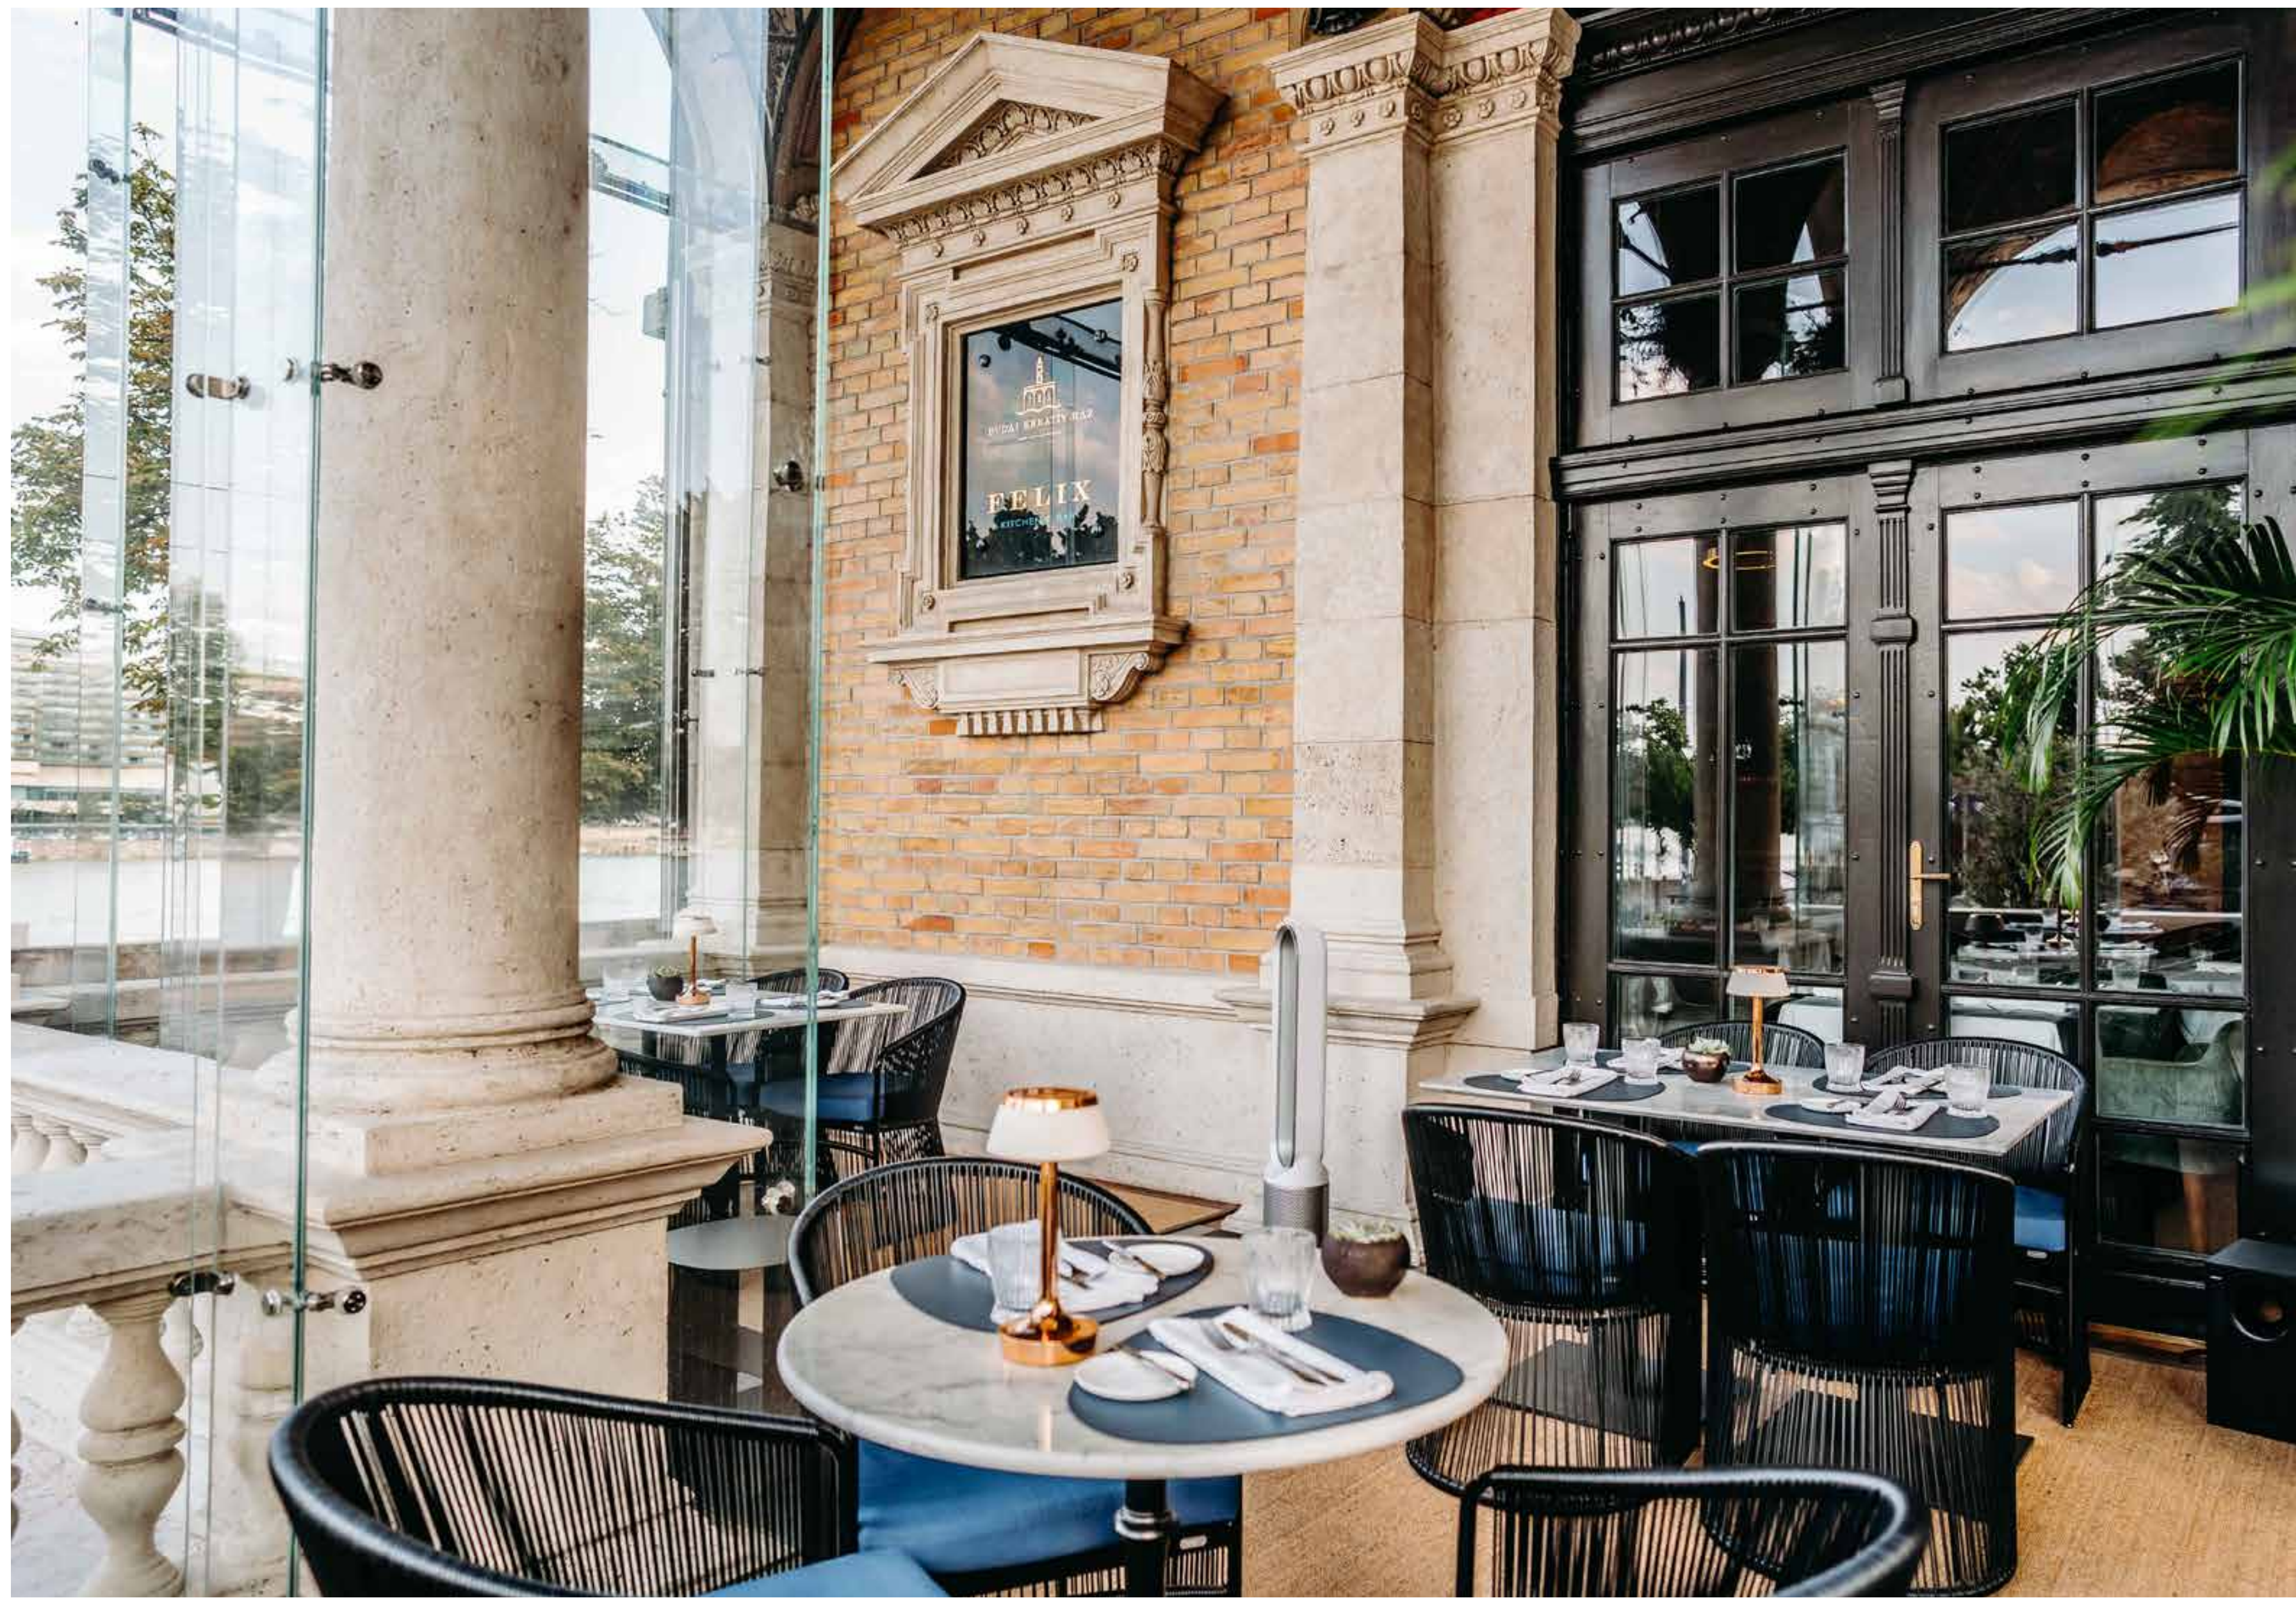

Loggia

A fényben úszó, üvegfalakkal körbeölelt Loggiáról csodálatos panoráma nyílik a Duna-partra és a Várkert Bazárra, amely minden alkalommal elvarázsol.

TECHNIKAI FELSZERELTSÉG

BOSE hangrendszer

Beépített RGB LED világítás

Hűtés-fűtés (temperáló padlófűtés)

FÉRŐHELY

34 fő

*Feledhetetlen fogások
egy feledhetetlen
helyszínen!*